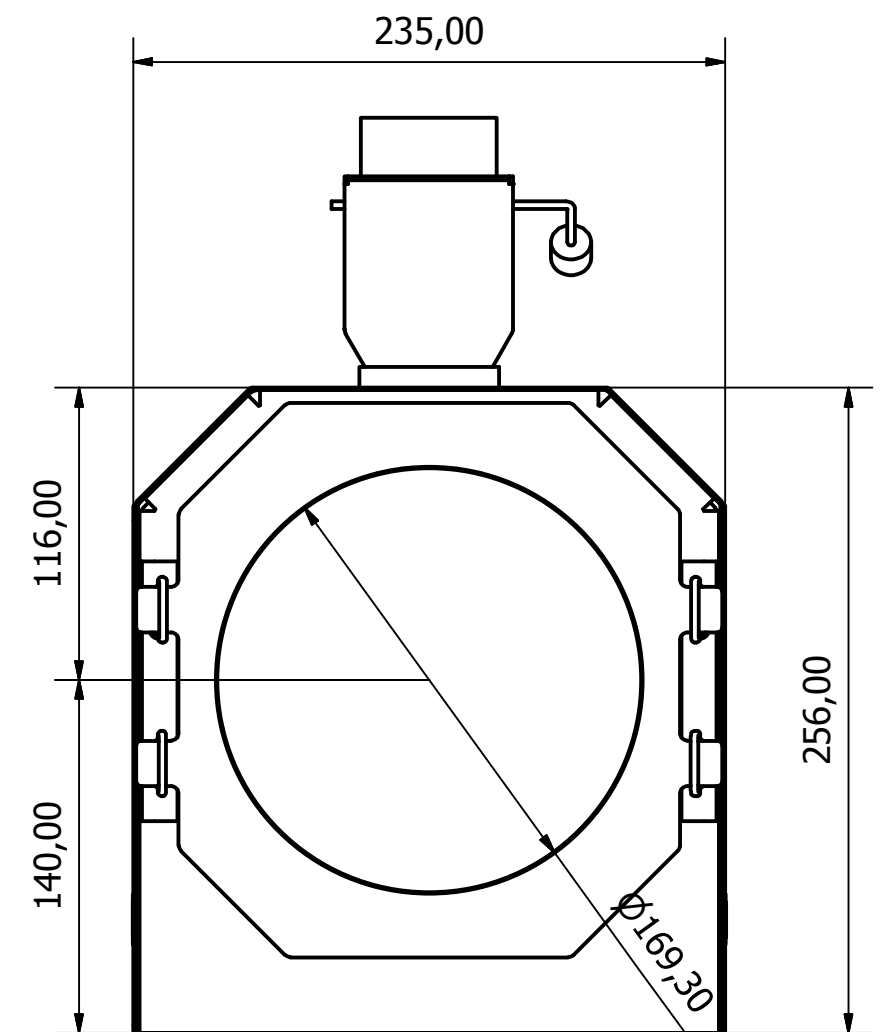

Palnik VENMA Ignis 46

 PALNIKI NA PELLETT	Projekt:		Nazwisko:	Podpis:	Data:
	Projektant:		Michał Ferdecki		2014-02-14
Materiał:	Masa:	Powierzchnia:	Kreślił:	Michał Ferdecki	2014-02-14
	Nie dotyczy	Nie dotyczy	Sprawdził:	Michał Ferdecki	
			Zatwierdził:	Michał Ferdecki	
Skala: 1 : 3	Nazwa rysunku: palnik 44 kW.iam				
Arkusze: 1					