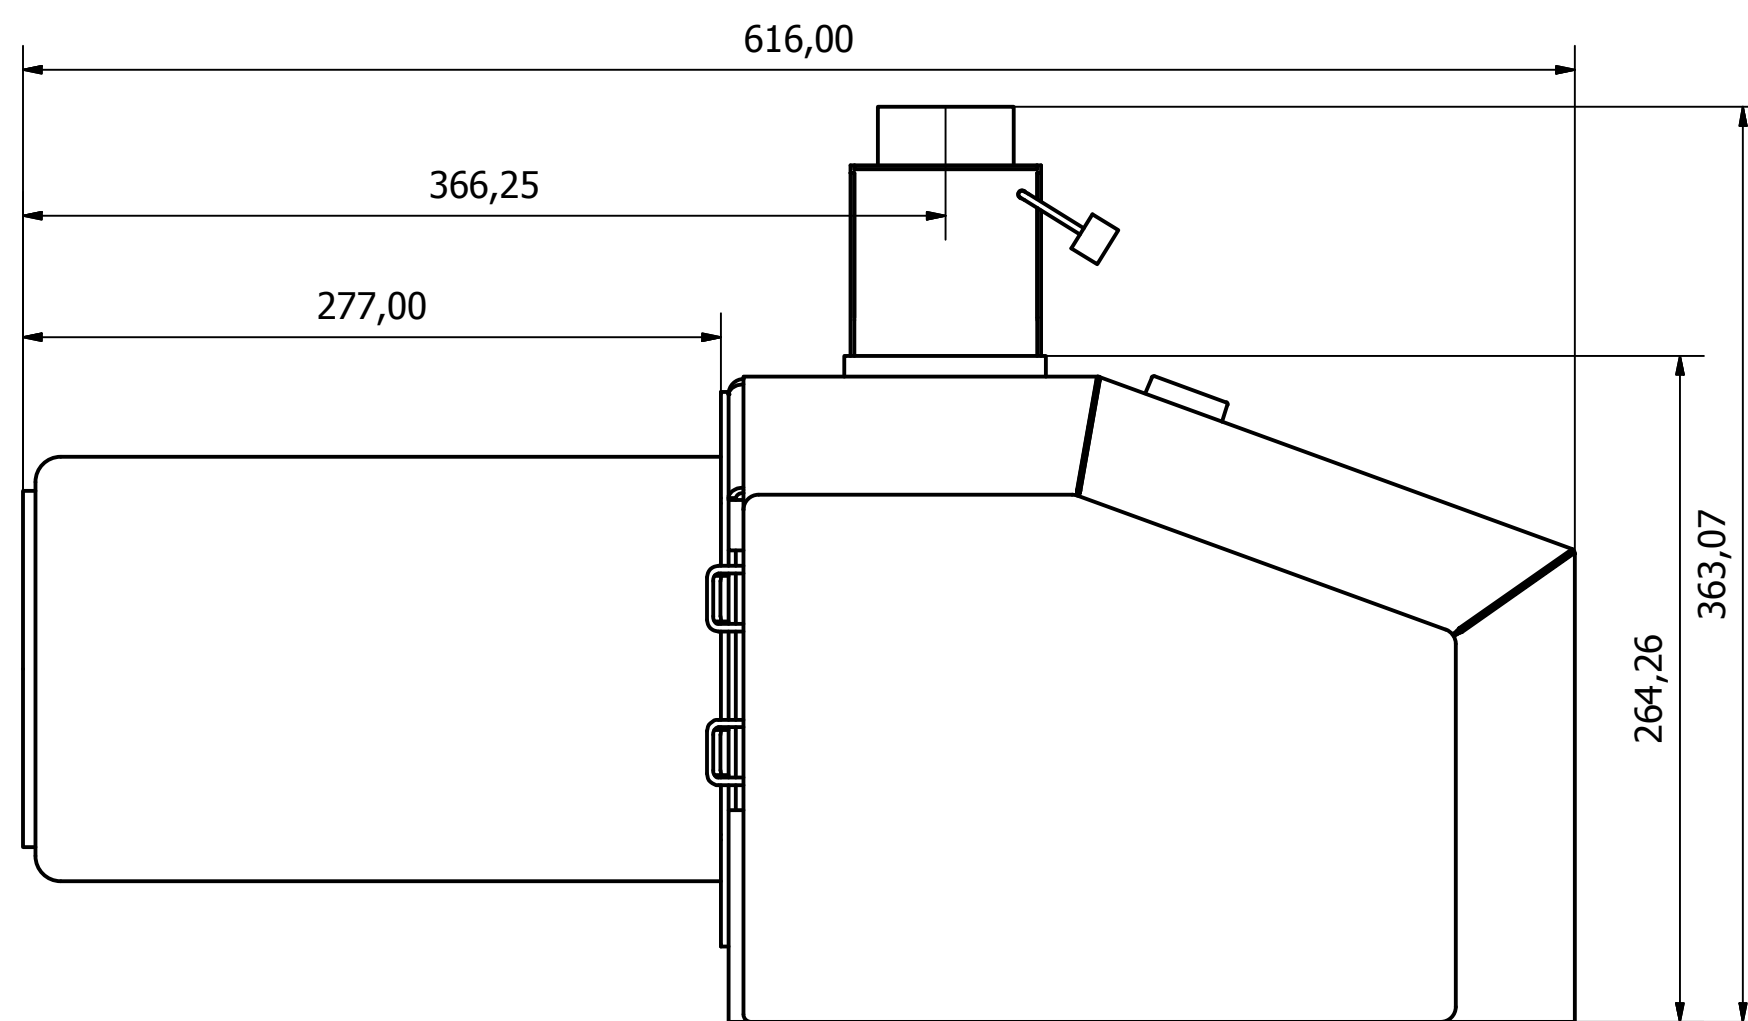

Palnik VENMA Ignis 46

 PALNIKI NA PELLETT	Projekt:		Nazwisko:	Podpis:	Data:
	Projektant:		Michał Ferdecki		2014-02-14
Materiał:	Masa:	Powierzchnia:	Kreślił:	Michał Ferdecki	2014-02-14
	Nie dotyczy	Nie dotyczy	Sprawdził:	Michał Ferdecki	
			Zatwierdził:	Michał Ferdecki	
Skala: 1 : 3	Nazwa rysunku: palnik 44 kW.iam				
Arkusze: 1					