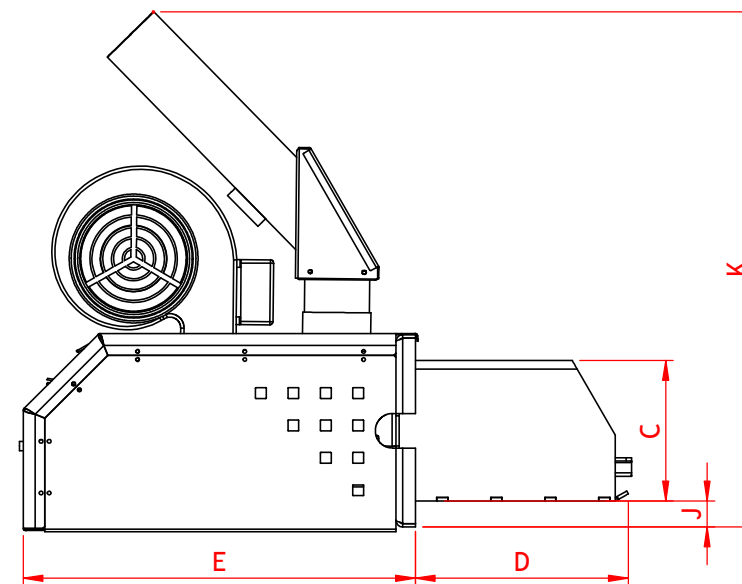

KARTA WYMIARÓW PALNIKA ECO-PALNIK SERIA VIP 15-40KW

Rozstaw śrub mocujących
Szerokość paleniska
Wysokość paleniska
Długość paleniska
Długość palnika zewnętrzna
Szerokość otworu montażowego
Wysokość otworu montażowego
Szerokość płyty mocującej
Wysokość płyty mocującej
Odległość pomiędzy dołem płyty mocującej a dołem paleniska z odgiętką*

MOC	A	B	C	D	E	F	G	H	I	J	K
VIP 15kW	180	90	130	200	360	100	140	156	178	24,5	425
VIP 20kW	180	108	130	200	360	118	140	156	178	24,5	425
VIP 25kW	220	128	144	240	365	138	154	194	191	23,5	425
VIP 30kW	220	128	144	240	365	138	154	194	191	23,5	425
VIP 35kW	220	148	144	240	365	158	154	194	191	23,5	425
VIP 40kW	220	148	144	240	365	158	154	194	191	23,5	425

*Przy odgiętku o standardowej długości

Wszystkie wymiary \pm 5mm. Producent może dokonać zmian bez uprzedniego powiadomienia.

KARTA WYMIARÓW
PALNIKÓW ECO-PALNIK

Eco-Palnik

ul. Kolejowa 33, 29-100 Włoszczowa
kom.: 604 503 547
tel./fax: +48 41 39 45 518
e-mail: biuro@eco-palnik.pl