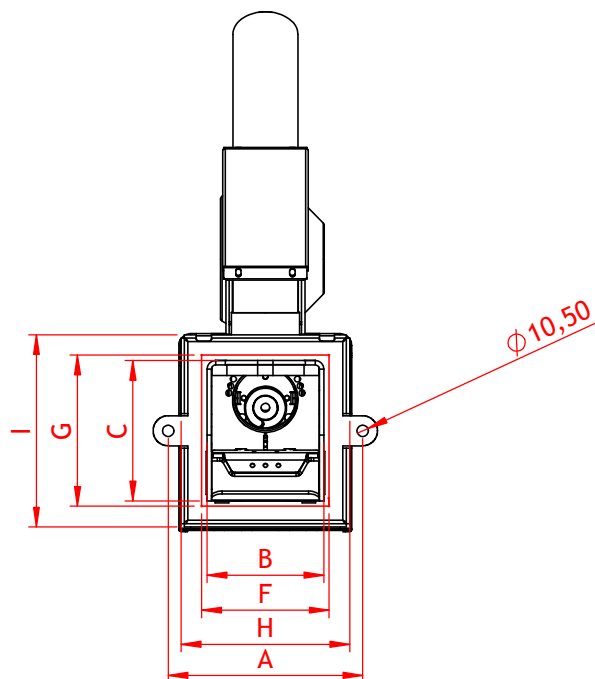

KARTA WYMIARÓW PALNIKA ECO-PALNIK SERIA VIP 15-40KW

Rozstaw śrub mocujących
Szerokość paleniska
Wysokość paleniska
Długość paleniska
Długość palnika zewnętrzna
Szerokość otworu montażowego
Wysokość otworu montażowego
Szerokość płyty mocującej
Wysokość płyty mocującej
Odległość pomiędzy dołem płyty mocującej a dołem paleniska z odgiętką*

MOC	A	B	C	D	E	F	G	H	I	J	K
VIP 15kW	180	90	130	200	360	100	140	156	178	24,5	425
VIP 20kW	180	108	130	200	360	118	140	156	178	24,5	425
VIP 25kW	220	128	144	240	365	138	154	194	191	23,5	425
VIP 30kW	220	128	144	240	365	138	154	194	191	23,5	425
VIP 35kW	220	148	144	240	365	158	154	194	191	23,5	425
VIP 40kW	220	148	144	240	365	158	154	194	191	23,5	425

*Przy odgiętku o standardowej długości

Wszystkie wymiary \pm 5mm. Producent może dokonać zmian bez uprzedniego powiadomienia.

KARTA WYMIARÓW
PALNIKÓW ECO-PALNIK

Eco-Palnik

ul. Kolejowa 33, 29-100 Włoszczowa
kom.: 604 503 547
tel./fax: +48 41 39 45 518
e-mail: biuro@eco-palnik.pl