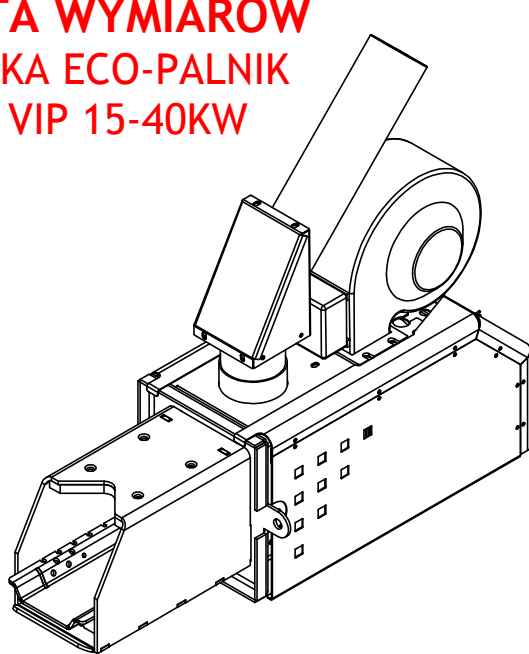

KARTA WYMIARÓW PALNIKA ECO-PALNIK SERIA VIP 15-40KW

Rozstaw śrub mocujących
Szerokość paleniska
Wysokość paleniska
Długość paleniska
Długość palnika zewnętrzna
Szerokość otworu montażowego
Wysokość otworu montażowego
Szerokość płyty mocującej
Wysokość płyty mocującej
Odległość pomiędzy dołem płyty mocującej a dołem paleniska z odgiętką*

MOC	A	B	C	D	E	F	G	H	I	J	K
VIP 15kW	180	90	130	200	360	100	140	156	178	24,5	425
VIP 20kW	180	108	130	200	360	118	140	156	178	24,5	425
VIP 25kW	220	128	144	240	365	138	154	194	191	23,5	425
VIP 30kW	220	128	144	240	365	138	154	194	191	23,5	425
VIP 35kW	220	148	144	240	365	158	154	194	191	23,5	425
VIP 40kW	220	148	144	240	365	158	154	194	191	23,5	425