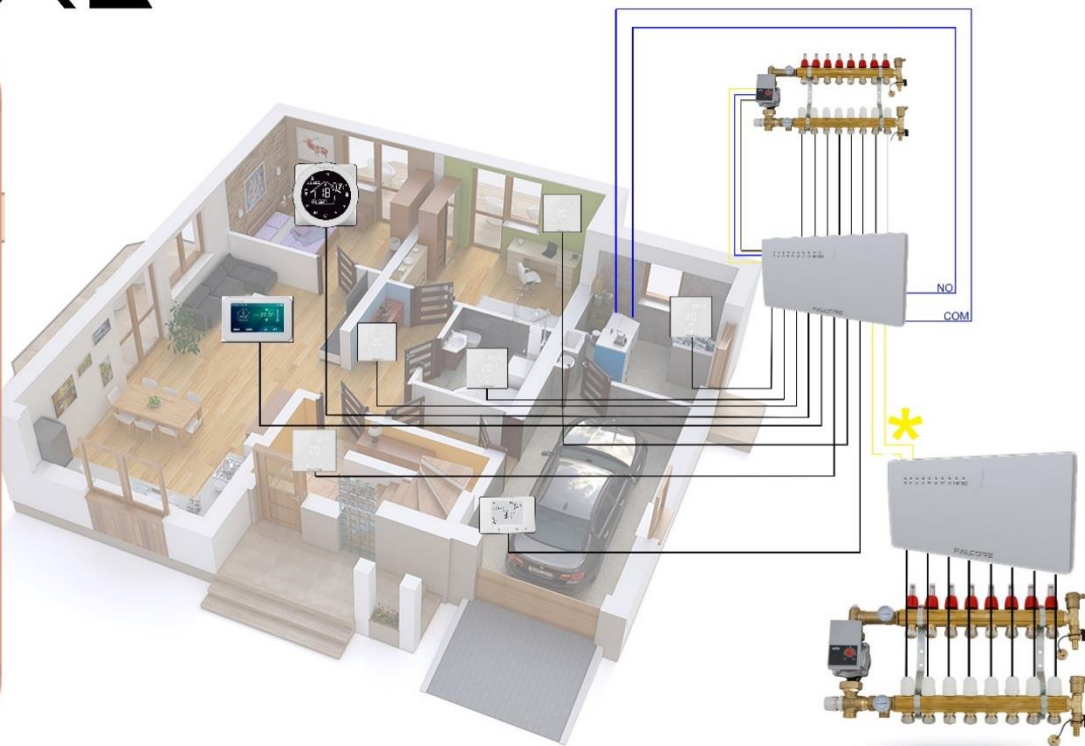

PT-391B-vS

286,00 eur

PT-391B-vW

332,00 eur

FALCORE

„DE“ serija yra laidinė programa, skirta valdyti namo, buto ar kitų pastatų šildymą. Šios serijos D ir E universalumas leidžia prie kiekvieno kolektoriaus prijungti iki 24 pavarų ir valdyti iki 8 sekcijų. Dėl specialios gamybos technologijos galima prijungti papildomą juostą, kurios dėka galime prisijungti prie dešimčių vožtuvų ir valdyti iki 30 sekcijų *. Kontaktas be įtampos gali valdyti šildymo prietaisą, o siurblio galia palengvins siurblio paleidimą ir atjungimą tinkamu laiku. Platus reguliatorių pasirinkimas atitiks visų klientų reikalavimus, o taikymas valdyti internetu palengvins naudojimąsi ir suteiks prieigą prie šildymo iš bet kurios interneto prieigos vietos.