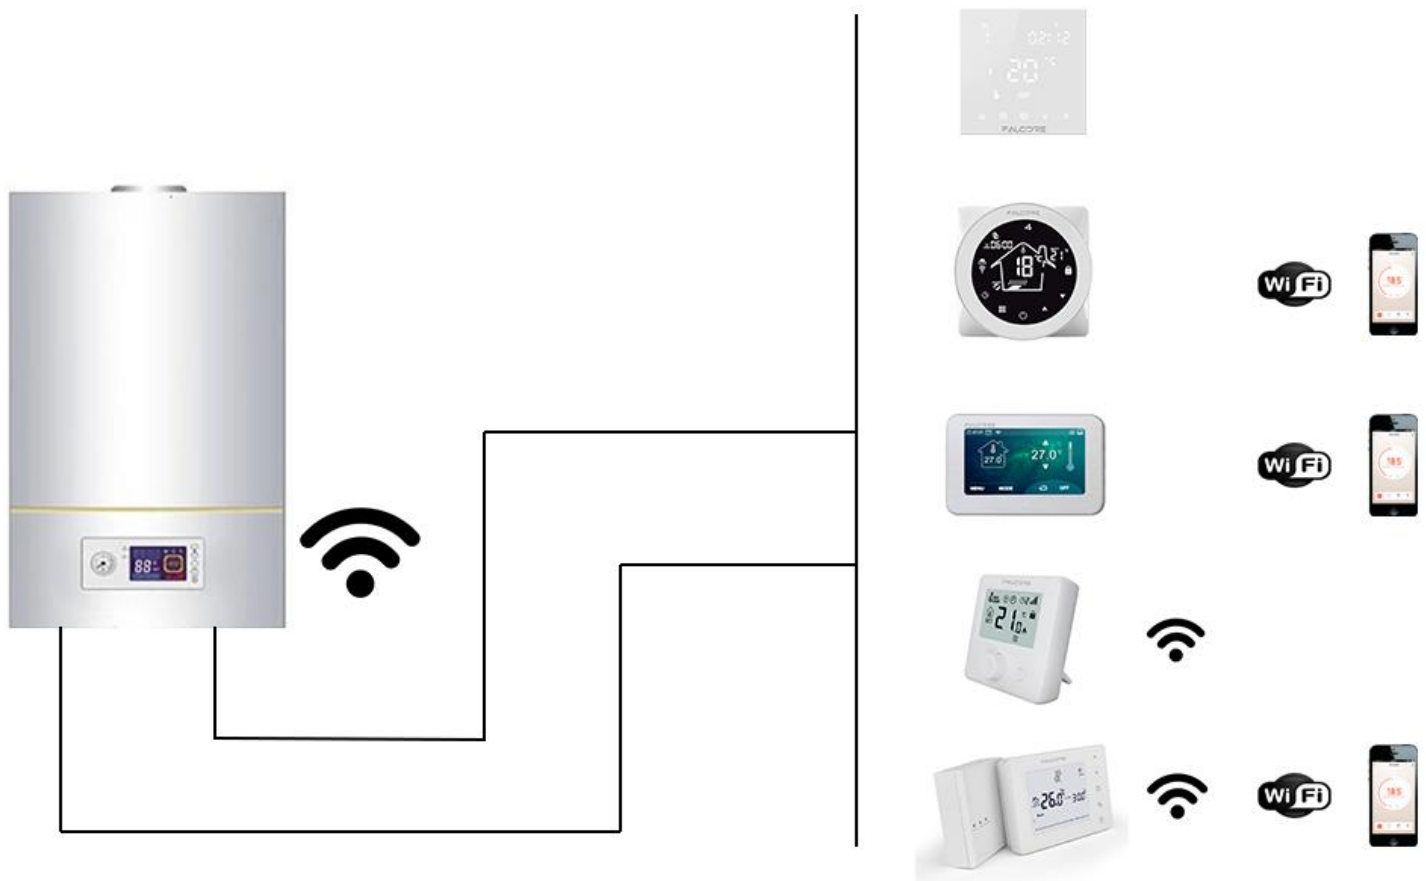

Kambario reguliatoriai, kurie veikia ir kaip reguliatorius, ir kaip temperatūros jutiklis su signalo išėjimais iš be įtampos kontakto (NO COM), kuris valdo šildymo prietaisą, pvz. toks kaip:

- Dujinis katilas
- Granulinis katilas
- Eko žirnių anglies katilas
- Alyvos katilas
- Elektrinis katilas
- Šilumos siurblys
- Ir kiti prietaisai su be įtampos kontaktu

Mobilioji valdiklio valdymo programa yra prieinama visiems mobiliems įrenginiams, turintiems „Android“, „iOS“ ir „Windows“ programinę įrangą. Svarbiausia programos ypatybė yra plati sąsaja, kurios dėka mes galime valdyti visas valdymo funkcijas, t.

- Temperatūros valdymas
- Savaitės tvarkaraščių nustatymas
- Kasdienių darbo režimų nustatymas
- Valdiklio mygtukų užrakinimas
- Valdiklio įjungimas ir išjungimas
- Histerezės keitimas
- Temperatūros kalibravimas
- Ir kita

Siūlomi Kambario valdikliai yra įvairių konfigūracijų, todėl galime pasirinkti sau tinkamą sprendimą. Nuo paprastų valdiklių su laidiniu ryšiu iki sudėtingų valdiklių su spalvotu ekranu ir valdymu internetu.