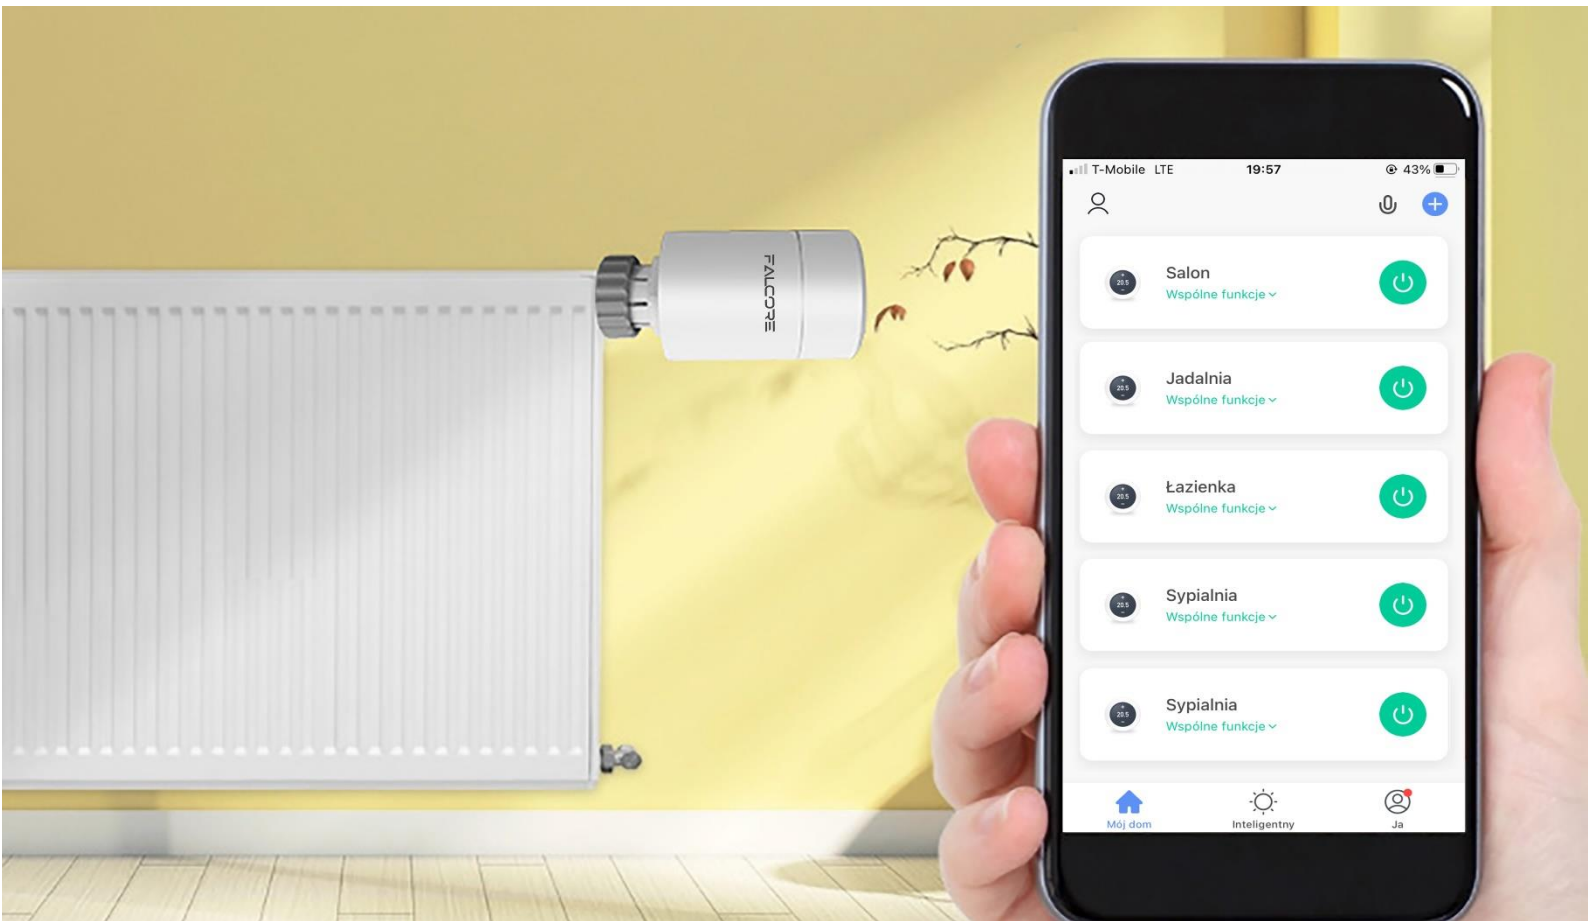

Radiatoriaus šildymo valdymas

Radiatoriaus šildymo valdymas		
	DT termostatinų galvučių serija • Belaidė versija • Visų funkcijų valdymas internetu • Montavimas: M30x1.5 sriegis • Nustatymų atmintis po elektros energijos tiekimo nutraukimo • Histerezė • Apsauga nuo vaikų • Įmontuotas temperatūros jutiklis • Maitinamas 1,5 V AA tipo baterijomis	94,00 eur
	„Gateway D“ serija • Daugiausia 24 prietaisai • Itin didelis nuotolis • 230 V maitinimo šaltinis	141,00 eur