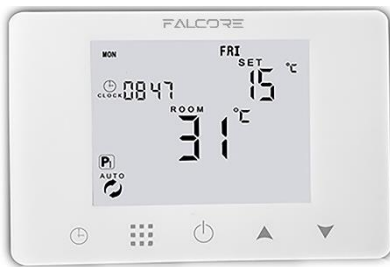

2021

**PRODUCT
CATALOGUE**

FALCORE

Paveikslėlis :	Aprašymas:	Kaina:
Laidinio grindinio šildymo valdymo DE serija		
	<p>D serijos valdymo blokas</p> <ul style="list-style-type: none"> • Iki 3 pavarų vienam valdikliui (iš viso 24pavaros) • Reguliatorių maitinimo galimybė išvaldiklio • Belaidis kontaktas valdymui naudojant šildymo prietaisą • 230 V siurblio galia • Galima montuoti ant DIN pavaros • Laidinė versija • Vėlavimo laiko pasirinkimas (nuo 30 iki 120sek.) • Kompaktiškas dydis[410x110x37mm] 	103 eur
	<p>E serijos valdymo blokas</p> <ul style="list-style-type: none"> • Iki 3 pavarų vienam valdikliui (iš viso 24pavaros) • Galimybė teikti reguliatorius išjuostos • Belaidis kontaktas šildymo prietaisui valdyti • 230 V siurblio galia • Galima montuoti ant DIN pavaros • Laidinė versija • Fiksuotas uždelimo laikas (300s) • Kompakškas dydis[410x110x37mm] 	155,00 eur
	<p>Termoelektrinės pavaros serija D</p> <ul style="list-style-type: none"> • M30x1.5 jungtis • 230 V maitinimo šaltinis • 2W galia • IP54 apsauga • Tipas:NC • Darbo laikas180s 	25,00 eur